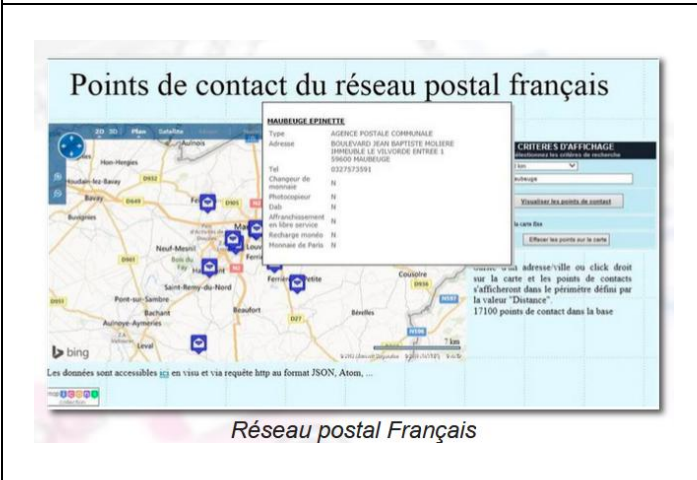

Nom : Prénom :	Thème 1 INTERNET	INTERNET TP2 Ressources	
Equipe :	Les trames de données		

L'internet

Net : Réseau Internet : Interconnexion de réseaux

Nom : Prénom :	Thème 1 INTERNET	INTERNET TP2 2/2	
Equipe :	Les trames de données		

L'interconnexion de réseaux informatiques

Travail collaboratif

Échanges internationaux

Réseau point à point

Réseau informatique poste à poste

Source : <https://www.pharweb.fr/ressources/environnements-reseaux>